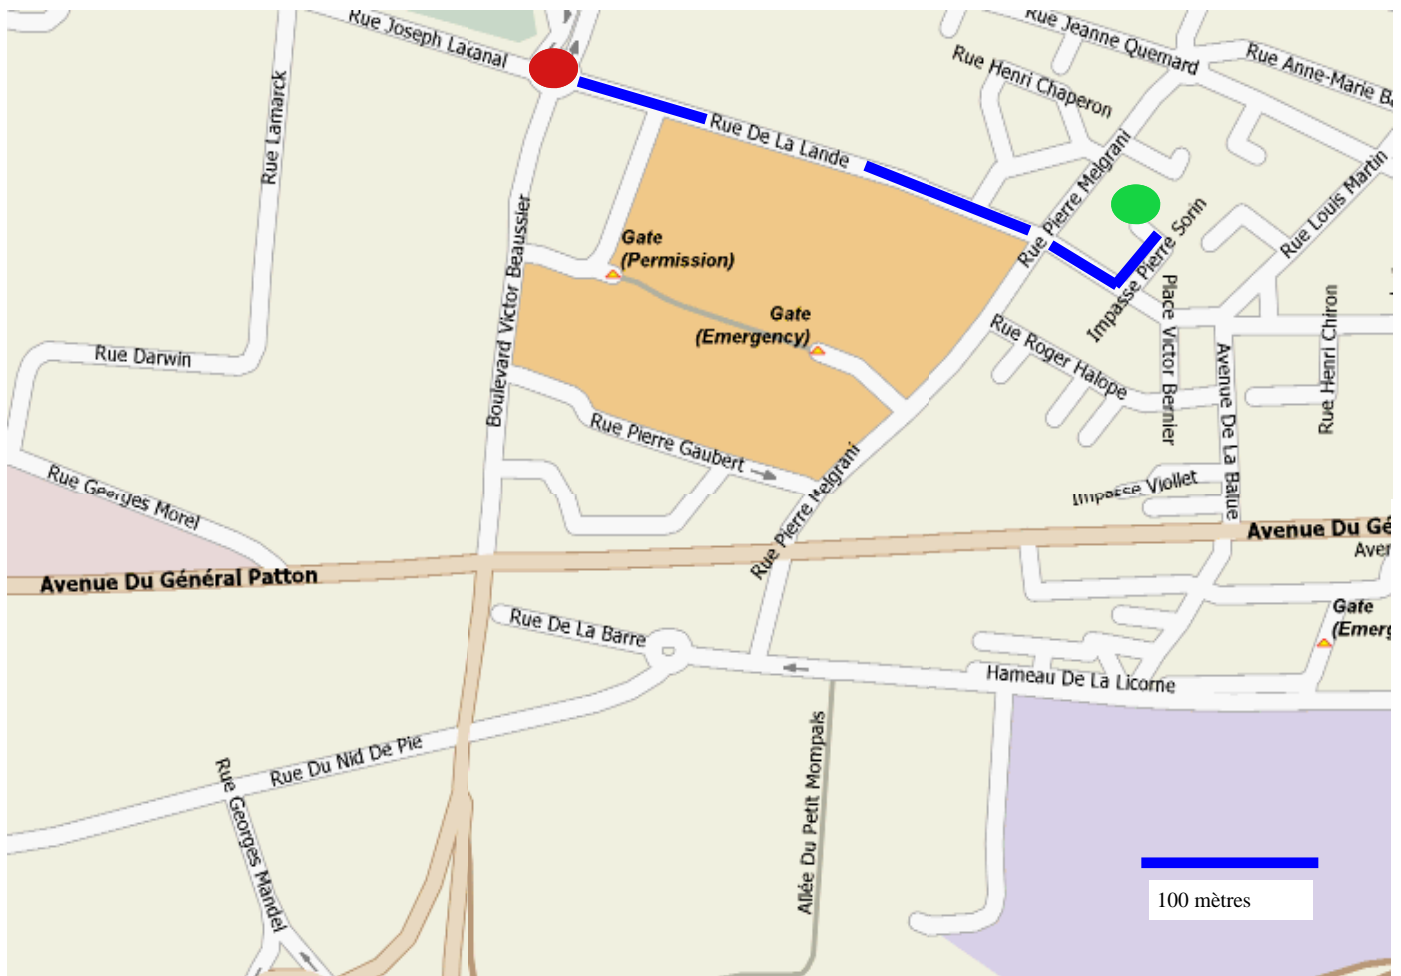

La maison est très proche de :

Contact : Mme Carlessi - **Tel :** 04 93 66 10 48 / 06 16 38 93 90 - **Email :** carlessi@aol.com