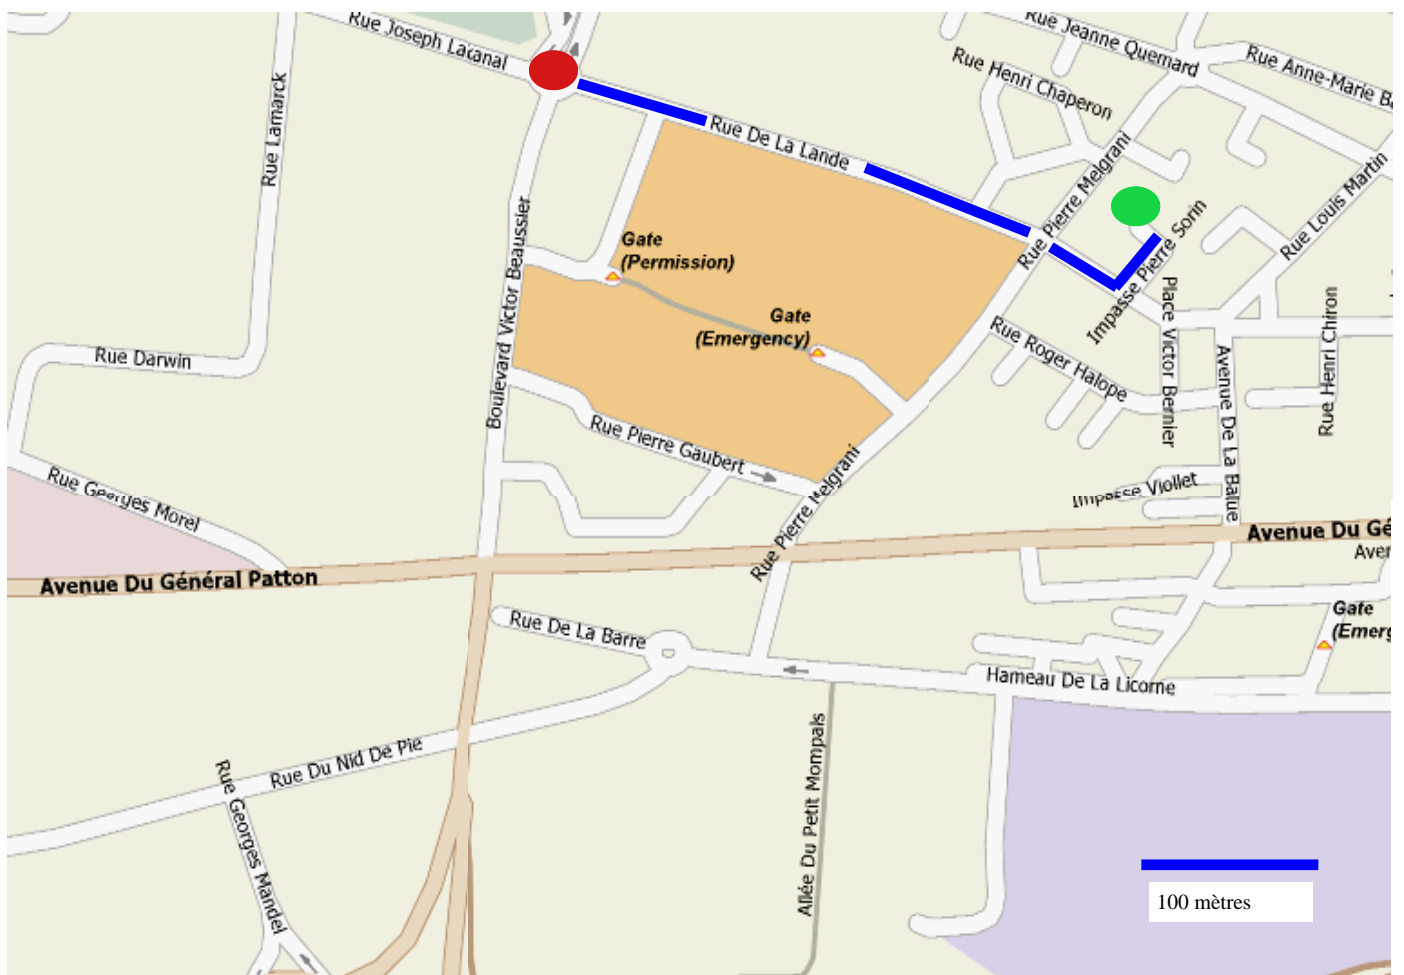

A 5 mn à pied du campus ...!

*À deux pas des facultés*  
*Equipée Wi Fi très haut débit (câble)*  
 Installé dans le centre de la maison

**ANGERS FACULTÉS / IUT / ÉCOLES / ...**

- ▶ Accès (entrée / sortie) quasi direct autoroute / RN 23 (voie rapide qui traverse la ville d'Angers)
- ▶ Quartier très calme (pavillonnaire) - Impasse.
- ▶ Entrée privative avec abri vélo (coure intérieure) et voiture (stationnement dans l'impasse).
- ▶ Accès libre à la véranda (20 m<sup>2</sup>) et au jardin / terrasse (équipée d'une table de jardin pour l'été)

## Itinéraire vers le Campus :

de 10 impasse Pierre Sorin, Angers  
à facultés Angers Belle Beille (ESSCA, INH, Campus)

**Temps estimé :**

en voiture	= - 1 minute
en vélo	= 1 minute
à pied	= 5 minutes (par la rue de la Lande)

## Autres infos :

**A 150 mètres** de l'arrêt de Bus « Patton » de la **ligne 8** et 200 m de la **ligne 1** (Élysée)

Qui dessert les Facs de Belle Beille (directe) : Campus, Cité U, Resto U, ...

Qui dessert en 8 stations par voie directe l'Hôpital (école des infirmières, ...)

Qui dessert par voie directe le Centre ville d'Angers (Boulevard Foch, Ralliement)

**Plan du réseau de bus d'Angers :** <http://www.cotra.fr/pages/plans/semaine/semaine.htm>

La maison est très proche de :