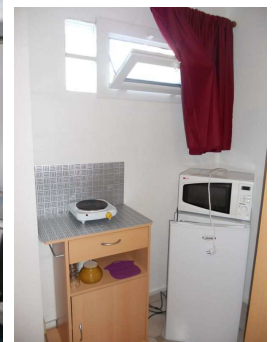

Le logement