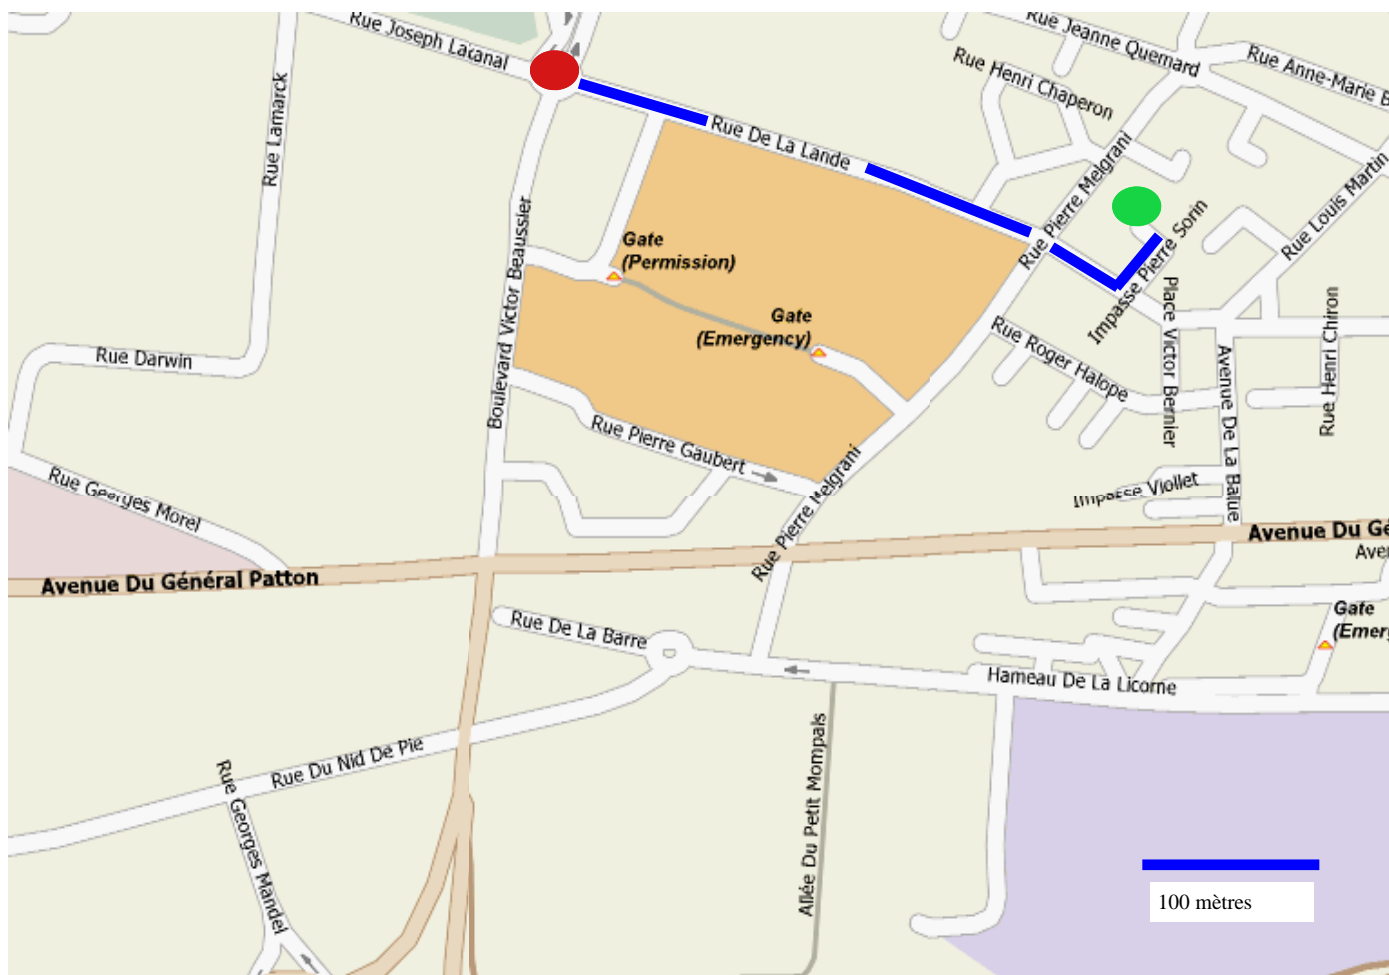

La maison est très proche de :

Contact : Mme Carlessi - **Tel :** 04 93 66 10 48 / 06 16 38 93 90 - **Email :** carlessi@aol.com