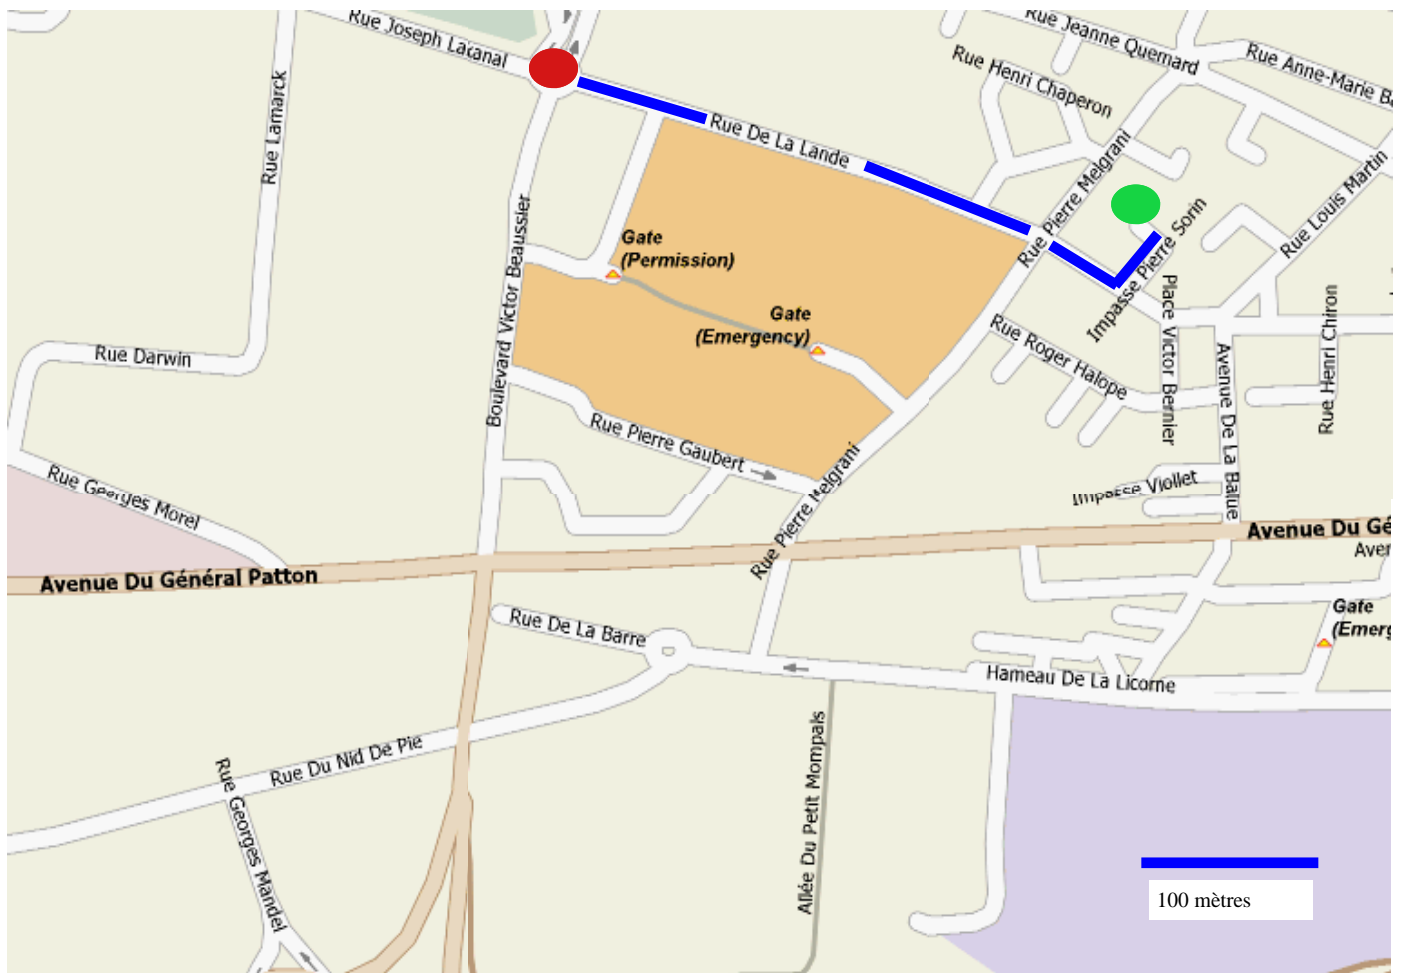

La maison est très proche de :

Contact : Mme Carlessi - **Tel :** 06 52 40 01 30 - **Email :** valerie4906@gmail.com